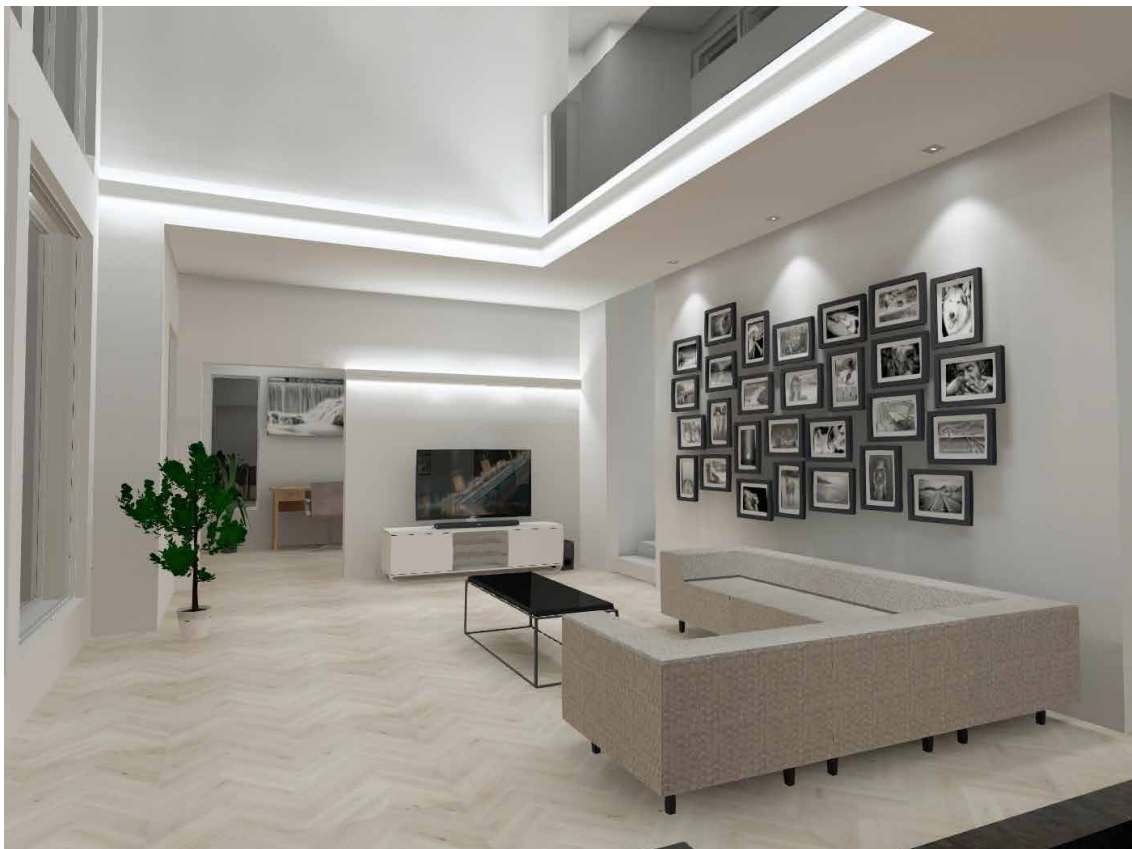

TEKNISET TIEDOT

- A. ALUMIINIPROFIILI, johon LED-nauha asennetaan (Led-nauha ei sisälly hintaan).
  - suojaa pölyltä
  - siirtää lämpöä pois led-nauhalla
  - → käyttöikä pitenee
- B. EPS200, eli ERITYISLUJA STYROKSI
  - kestää vaihtelevat sääolot
  - → soveltuu myös ulos
- C. KVARTSIHIEKKAPINNOITE
  - muodostaa kovan ja maalattavan pinnan
  - maalataan vesiliukoisella maalilla
- D. Tilaa myös toiselle LED-nauhalle
- E. LIIMA kiinnitys
  - joustavat ja nopeasti kiinnittyvät liimat (High tack)