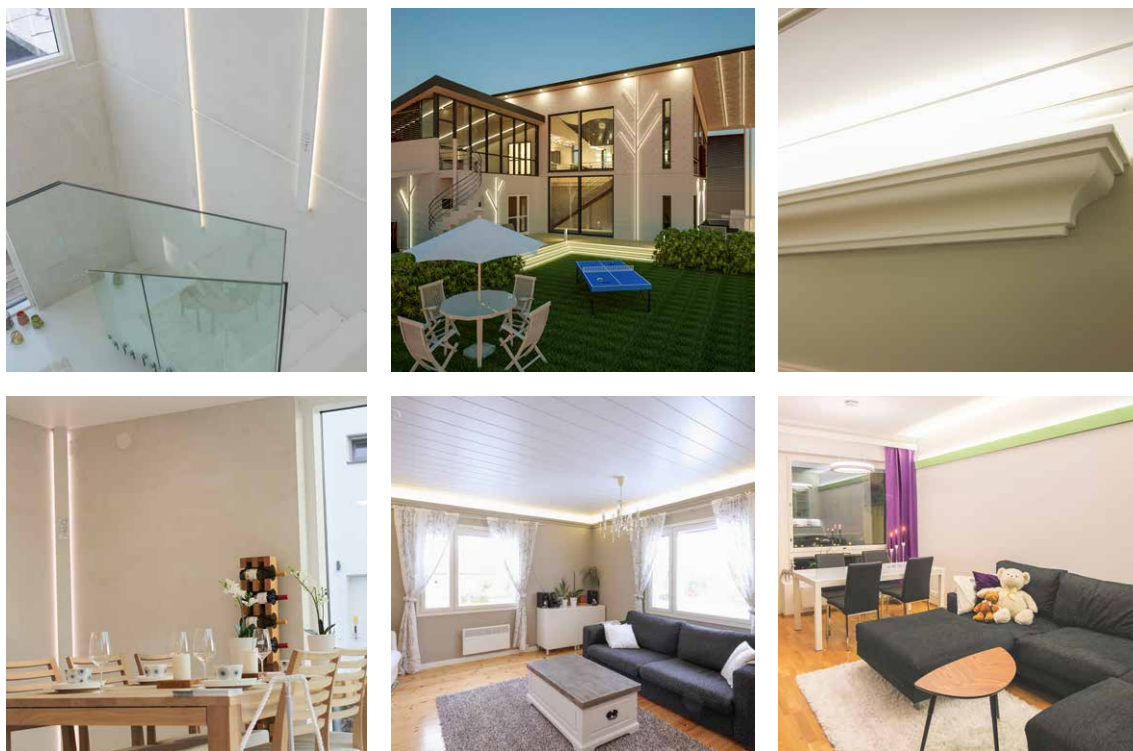

epäsuora
VALO
VALOLISTAT

VALOLISTAT – Helppo tapa luoda epäsuoraa valoa –

Valolistoilla saadaan luotua tyylikäs epäsuora valaistus. Valolista liimataan seinään ja maalataan halutun väriseksi. Valolistan päälle asennettavalla led-nauhalla heijastetaan valo katon ja seinän kautta huonetilaan. Led-nauhaan voidaan myös liittää himmennin, jolloin saadaan juuri sopiva valaistus eri tilanteisiin.

Valolistat sopivat mm.

- yleisvalaisvalaistukseen
- tunnelmavalaisukseen
- sisustuselementiksi
- uniikin valaistuksen luomiseen
- lisävalaistukseen
- seinän korostamiseen

Valolistat soveltuvat niin perinteiseen, kuin moderniinkin sisustukseen. Maalin sävyn valinnalla saadaan tunnelmaa muutettua pelkistetystä dramaattiseen.

VALOLISTOJEN EDUT

- helppo asentaa ja työstää
- epäsuoravalistus ei häikäise
- monikäyttöisyys
- sopii kaikenlaisiin tiloihin ja taloihin, sekä eri käyttötarkoituksiin
- voidaan maalata/tapetoida

TEKNISET TIEDOT