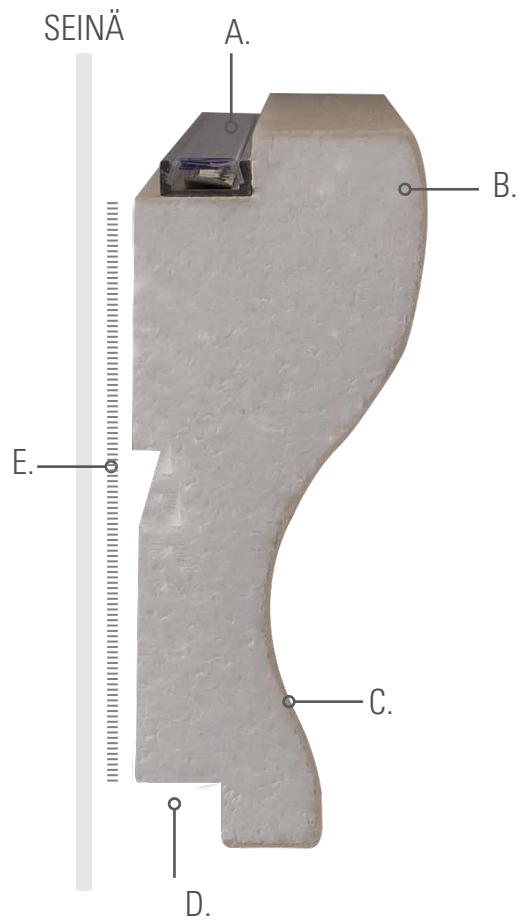

epäsuora
VALO
VALOLISTAT

VALOLISTAT – Helppo tapa luoda epäsuoraa valoa –

Valolistoilla saadaan luotua tyylikäs epäsuora valaistus. Valolista liimataan seinään ja maalataan halutun väriseksi. Valolistan päälle asennettavalla led-nauhalla heijastetaan valo katon ja seinän kautta huonetilaan. Led-nauhaan voidaan myös liittää himmennin, jolloin saadaan juuri sopiva valaistus eri tilanteisiin.

VALOLISTOJEN EDUT

- helppo asentaa ja työstää
- epäsuoravalistus ei häikäise
- monikäyttöisyys
- sopii kaikenlaisiin tiloihin ja taloihin, sekä eri käyttötarkoituksiin
- voidaan maalata/tapetoida

TEKNISET TIEDOT

- A. ALUMIINIPROFIILI, johon LED-nauha asennetaan (Led-nauha ei sisälly hintaan).
 - suojaa pölyltä
 - siirtää lämpöä pois led-nauhalla
 - käyttöikä pitenee
- B. EPS200, eli ERITYISLUJA STYROKSI
 - kestää vaihtelevat sääolot
 - soveltuu myös ulos
- C. KVARTSIHIEKKAPINNOITE
 - muodostaa kovan ja maalattavan pinnan
 - maalataan vesiliukoisella maalilla
- D. Tilaa myös toiselle LED-nauhalle
- E. LIIMA kiinnitys
 - joustavat ja nopeasti kiinnittyvät liimat (High tack)

MALLIT

AALTO

Pituus 199cm, korkeus 12cm,
syvyys 5cm

Mahdollisuus valaista
kahteen suuntaan.

KUMPU

Pituus 199cm, korkeus 13cm,
syvyys 13cm

KULMA

Pituus 199cm, korkeus 9cm,
syvyys 9cm